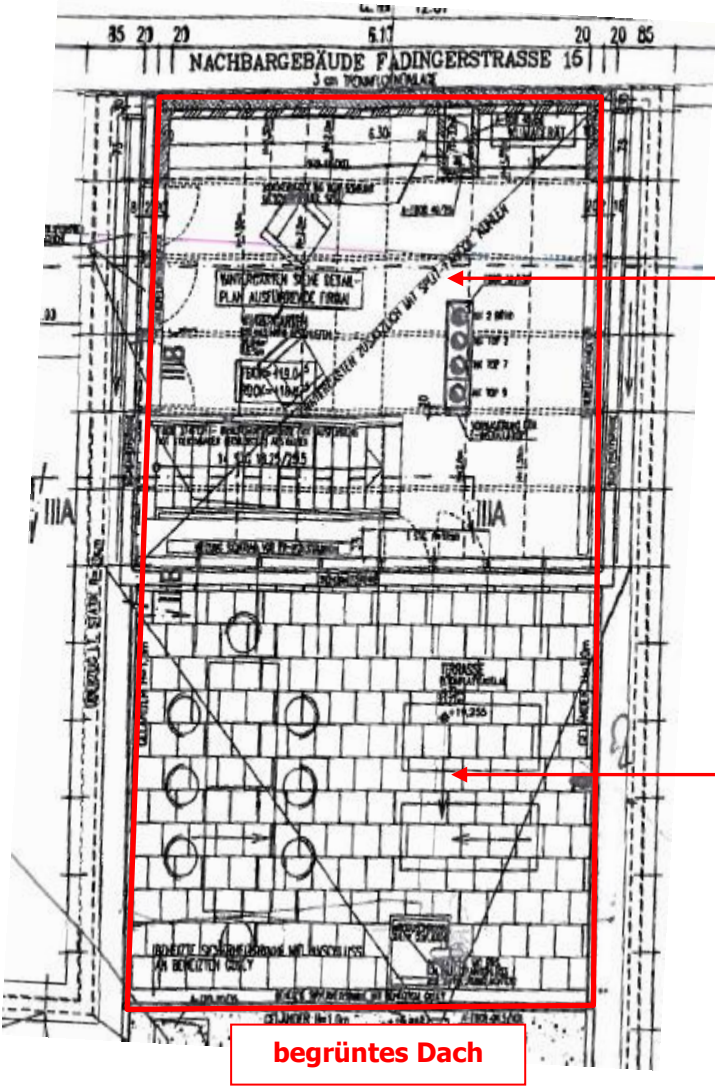

# Dachterrasse mit Wintergarten

Wintergarten mit Sommerküche  
29,84 m<sup>2</sup>

Dachterrasse mit Dusche  
34,73 m<sup>2</sup>

**begrüntes Dach**