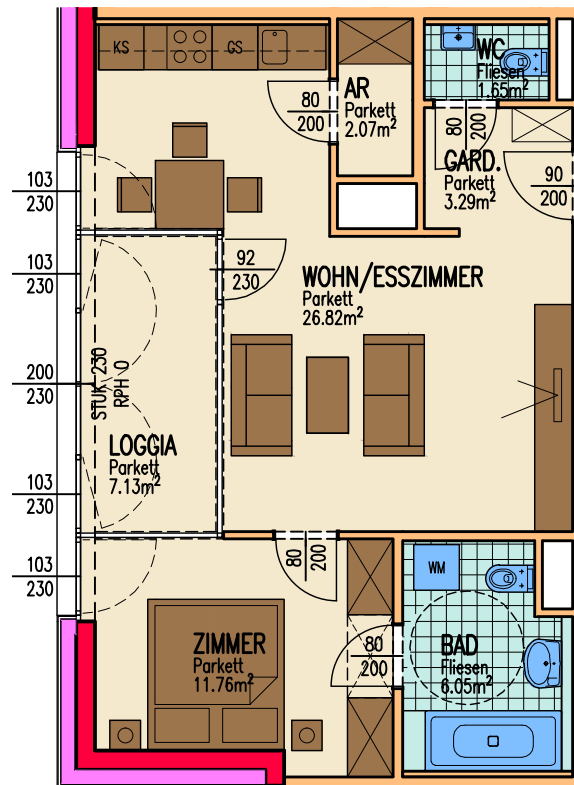

# WOHN- UND GESCHÄFTSGEBÄUDE KAISERGASSE 17, 4020 LINZ

TOP 12  
TOP 24  
TOP 36  
TOP 48

WOHNFLÄCHE 51,64 m<sup>2</sup>  
LOGGIA 7,13 m<sup>2</sup>

M 1 : 100  
STAND: 27.02.2012  
1. - 4. OBERGESCHOSS

SYMBOLPLAN